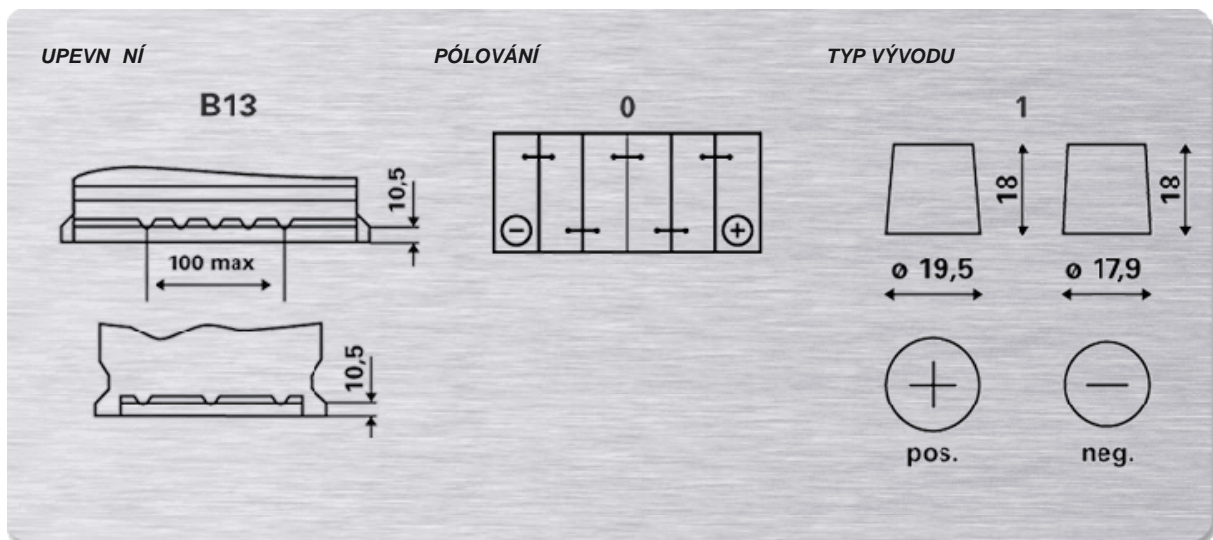

VARTA BLUE DYNAMIC

- Pro vozy všech tříd
- Již osvědčený výkon s dalším vylepšením
- Nejprodávanější výrobek svého druhu na trhu
- Delší životnost díky technologii PowerFrame®

EVROPSKÉ OZNAČENÍ ETN C

560 408 054

INFORMACE K OBJEDNÁVKÁM

Evropské označení ETN c:	560 408 054
číslo výrobku:	560 408 054 313 2
Zkrácený kód:	D24
árkový kód:	4016987119501
UK kód:	027
Jednotlivé balení:	1
Na paletě / v kartonu:	63

TECHNICKÉ ÚDAJE

Napětí (V):	12	Upevnění:	B13
Kapacita baterie (Ah):	60	Pólování:	0
Test za studena dle EN (A):	540	Typ vývodu:	1
Délka (mm):	242	Velikost krytu:	H5/LN2
Sírka (mm):	175	Váha (v nenaplňném stavu):	15,00
Výška (mm):	190		

NÁKRESY